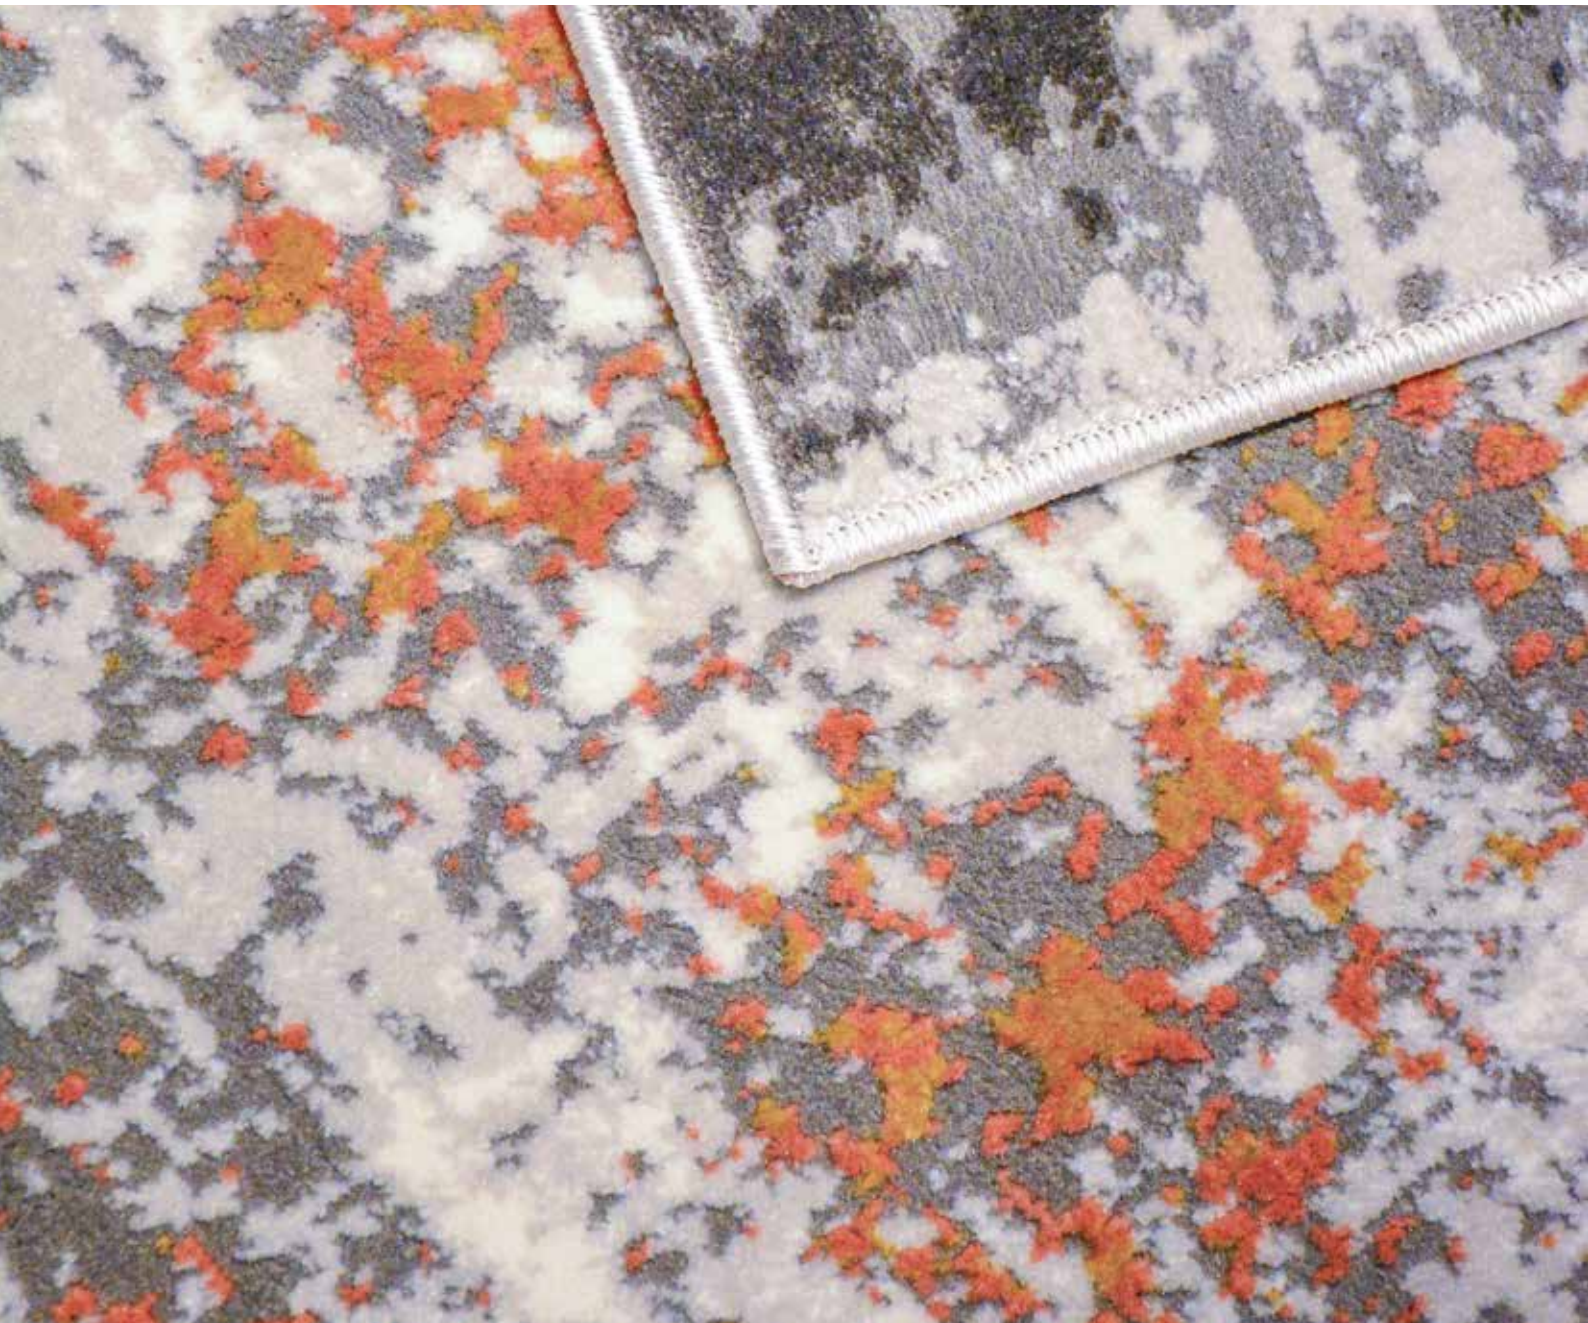

# fi<sup>o</sup>

MATERIAL  
POLYPROPYLENE

*Updated as of 06 May 2024  
Actual colors may vary due to monitor differences*

**79808**  
**BERBER GREY**

240 x 340 CM  
300 x 400 CM

**79810**  
**BERBER IVORY GREY**

**79838**  
**IVORY GREY**

160 x 230 CM

**79839**  
**IVORY TERRA**

160 x 230 CM  
200 x 290 CM  
240 x 340 CM  
300 x 400 CM

**79839**  
**IVORY BERBER**

160 x 230 CM  
200 x 290 CM  
240 x 340 CM  
300 x 400 CM

**79840** 160 x 230 CM  
**BERBER TERRA**

**79842** 160 x 230 CM  
**IVORY GREY** 200 x 290 CM  
240 x 340 CM  
300 x 400 CM

**79843** 160 x 230 CM  
**IVORY TERRA**

**79843** 160 x 230 CM  
**IVORY BERBER** 200 x 290 CM  
240 x 340 CM  
300 x 400 CM

**79843**  
**IVORY GREY**  
160 x 230 CM  
200 x 290 CM  
240 x 340 CM  
300 x 400 CM

**79845**  
**IVORY GREY**  
160 x 230 CM  
200 x 290 CM  
240 x 340 CM  
300 x 400 CM

**79846**  
**IVORY GREY**  
160 x 230 CM  
200 x 290 CM  
240 x 340 CM  
300 x 400 CM