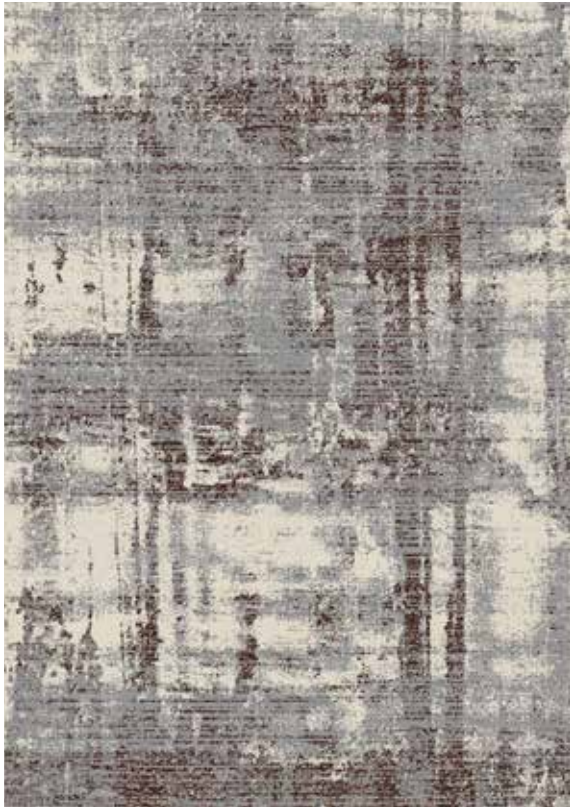

# fi<sup>o</sup>

MATERIAL  
POLYPROPYLENE

*Updated as of 06 May 2024  
Actual colors may vary due to monitor differences*

**79808**  
**BERBER GREY**

240 x 340 CM  
300 x 400 CM

**79810**  
**BERBER IVORY GREY**

**79838**  
**IVORY GREY**

160 x 230 CM

**79839**  
**IVORY TERRA**

160 x 230 CM  
200 x 290 CM  
240 x 340 CM  
300 x 400 CM

**79839**  
**IVORY BERBER**

160 x 230 CM  
200 x 290 CM  
240 x 340 CM  
300 x 400 CM

**79840** 160 x 230 CM  
**BERBER TERRA**

**79842** 160 x 230 CM  
**IVORY GREY** 200 x 290 CM  
240 x 340 CM  
300 x 400 CM

**79843** 160 x 230 CM  
**IVORY TERRA**

**79843** 160 x 230 CM  
**IVORY BERBER** 200 x 290 CM  
240 x 340 CM  
300 x 400 CM

**79843**  
**IVORY GREY**  
160 x 230 CM  
200 x 290 CM  
240 x 340 CM  
300 x 400 CM

**79845**  
**IVORY GREY**  
160 x 230 CM  
200 x 290 CM  
240 x 340 CM  
300 x 400 CM

**79846**  
**IVORY GREY**  
160 x 230 CM  
200 x 290 CM  
240 x 340 CM  
300 x 400 CM